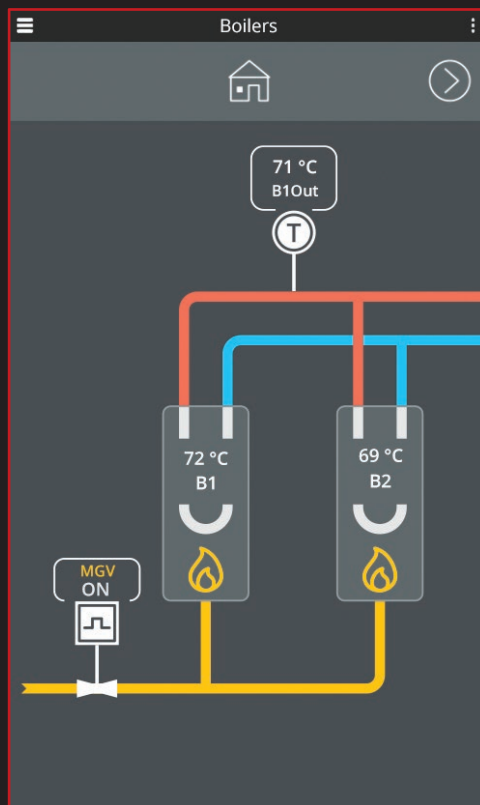

Podpora připojení k více PLC

Přehled o celé budově nebo o síti výměňkových stanic ve **vašem mobilním zařízení**.

Výběr profilu pro nastavení přístupu z místní sítě nebo z Internetu

Jednoduché a rychlé přepínání mezi profily pro případ, kdy potřebujeme pro různá připojení různé přístupové údaje. Podle **úrovně přístupu** je možné číst a měnit hodnoty, jako je teplota, vlhkost, tlak, úroveň osvětlení atd., včetně **potvrzování alarmů** a **nastavování časových programů**. U terminálu HT200, k němuž má obvykle přístup více osob, může být definováno několik uživatelů s různými právy.

Energie pod kontrolou
www.domat.cz

Sumární alarmy - přehled alarmů, pro něž má uživatel práva

Rychlá a přehledná kontrola stavu technologií.

Zobrazení aktivních alarmů a alarmového logu z PLC Merbon

Historie alarmů pomáhá přesnější diagnostice poruch.

Přizpůsobeno pro ovládání přes dotykové displeje (podpora gest)

Ovládání, jak ho známe ze standardních mobilních aplikací. Aplikace nabízí **strukturované menu** podobně jako na LCD displeji s využitím definičního souboru **LCD menu**, nebo grafiku pomocí předdefinovaných **grafických panelů**.

Pohodlnější správa více definic projektů

Vylepšené menu pro snazší konfiguraci, kterou nyní zvládne i běžný uživatel.

Nově: Možnost stažení definice menu a panelů přímo z PLC Merbon

- v aplikaci stačí jen zadat adresu PLC a přihlašovací údaje!