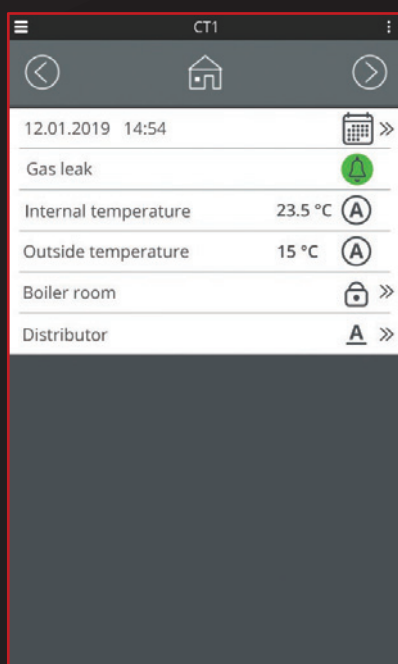

merbon

VISUAL

Aplikace Merbon Visual

S aplikací Merbon Visual máte displej své podstanice vždy na dosah. Umožňuje dálkové ovládání volně programovatelných podstanic Domat pro řízení větrání, vytápění a klimatizace.

Podpora připojení k více PLC

Přehled o celé budově nebo o síti výměňkových stanic ve **vašem mobilním zařízení**.

Výběr profilu pro nastavení přístupu z místní sítě nebo z Internetu

Jednoduché a rychlé přepínání mezi profily pro případ, kdy potřebujeme pro různá připojení různé přístupové údaje. Podle **úrovně přístupu** je možné číst a měnit hodnoty, jako je teplota, vlhkost, tlak, úroveň osvětlení atd., včetně **potvrzování alarmů** a **nastavování časových programů**. U terminálu HT200, k němuž má obvykle přístup více osob, může být definováno několik uživatelů s různými právy.

Přizpůsobeno pro ovládání přes dotykové displeje (podpora gest)

Ovládání, jak ho známe ze standardních mobilních aplikací. Aplikace nabízí **strukturované menu** podobně jako na LCD displeji s využitím definičního souboru **LCD menu**, nebo grafiku pomocí předdefinovaných **grafických panelů**.