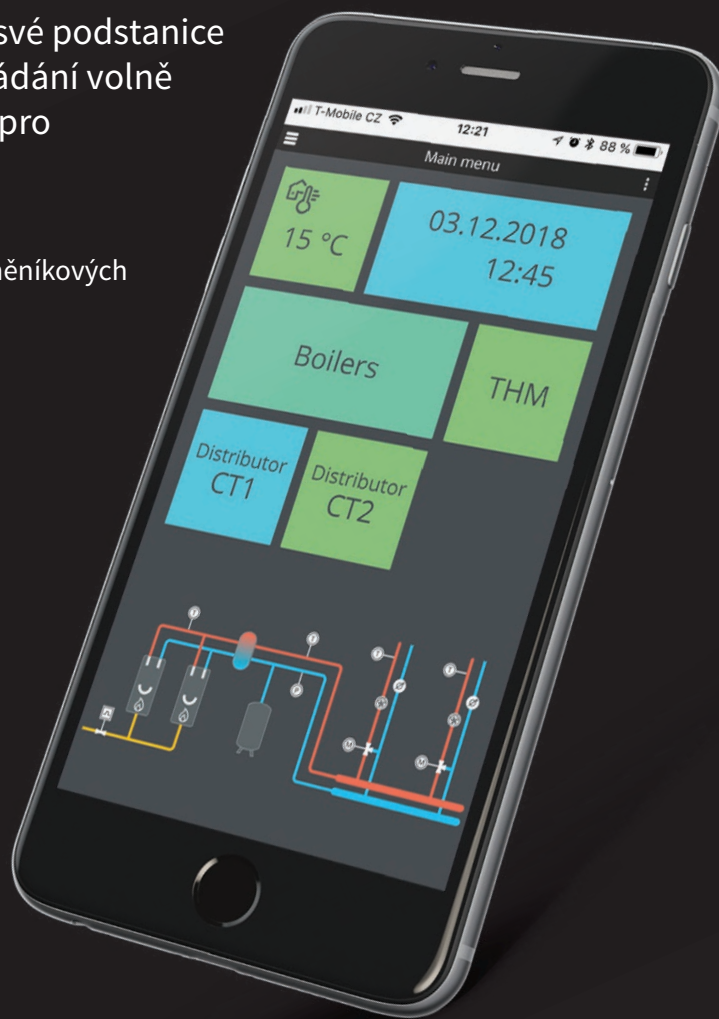

merbon

VISUAL

Aplikace Merbon Visual

S aplikací Merbon Visual máte displej své podstanice vždy na dosah. Umožňuje dálkové ovládání volně programovatelných podstanic Domat pro řízení větrání, vytápění a klimatizace.

Podpora připojení k více PLC

Přehled o celé budově nebo o síti výměňkových stanic ve **vašem mobilním zařízení**.

Výběr profilu pro nastavení přístupu z místní sítě nebo z Internetu

Jednoduché a rychlé přepínání mezi profily pro případ, kdy potřebujeme pro různá připojení různé přístupové údaje. Podle **úrovně přístupu** je možné číst a měnit hodnoty, jako je teplota, vlhkost, tlak, úroveň osvětlení atd., včetně **potvrzování alarmů** a **nastavování časových programů**. U terminálu HT200, k němuž má obvykle přístup více osob, může být definováno několik uživatelů s různými právy.

Energie pod kontrolou
www.domat.cz

Sumární alarmy - přehled alarmů, pro něž má uživatel práva

Rychlá a přehledná kontrola stavu technologií.

Zobrazení aktivních alarmů a alarmového logu z PLC Merbon

Historie alarmů pomáhá přesnější diagnostice poruch.

Přizpůsobeno pro ovládání přes dotykové displeje (podpora gest)

Ovládání, jak ho známe ze standardních mobilních aplikací. Aplikace nabízí **strukturované menu** podobně jako na LCD displeji s využitím definičního souboru **LCD menu**, nebo grafiku pomocí předdefinovaných **grafických panelů**.