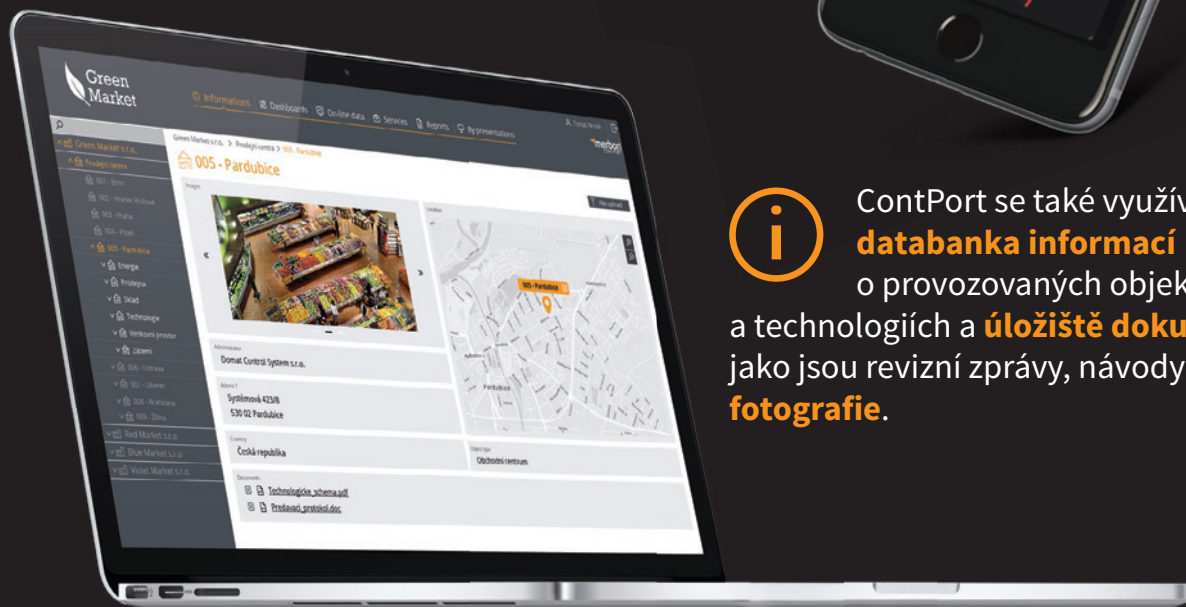

merbon

CONTPORT

Energetický a manažerský portál

Komplexní manažerský nástroj, **cloudová aplikace** dostupná přes web z jakéhokoliv Vašeho zařízení. Pomůže Vám či Vaším klientům se zavedením a řízením procesu **energetického** nebo **facility managementu** ve Vaší společnosti.

i ContPort se také využívá jako **databanka informací** o provozovaných objektech a technologiích a **úložiště dokumentů**, jako jsou revizní zprávy, návody či **fotografie**.

Energie pod kontrolou
www.domat.cz