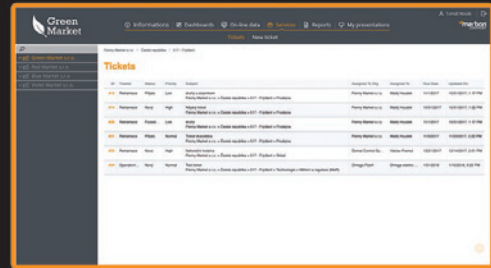

Z agregovaných dat a údajů lze sestavovat **uživatelské reporty**, které mohou být pravidelně **odesílané e-mailem**.

Porovnání funkcí vizualizačních SW Domat

	merbon VISUAL	merbon SCADA	merbon CONTPOINT
Zobrazení aktuálních hodnot	✓	✓	—
Vizualizační grafická schémata	✓	✓	—
Ukládání historických dat	—	✓	✓
Správa technologických alarmů	✓	✓	—
Správa energetických alarmů	—	—	✓
Správa provozované infrastruktury (Obchodní vztahy, Objekty, zařízení a díly)	—	—	✓
Dashboards a vizualizace KPI	—	—	✓
Analýza a zpracování dat	—	—	✓
Reporting	—	—	✓
Řízení servisních služeb - ticketing	—	—	✓

domat

ČLEN ČEZ ESCO

Domat Control System s.r.o.

Sídlo společnosti: U Panasonicu 376, CZ – 530 06 Pardubice – Staré Čívce
Tel.: +420 461 100 823, E-mail: info@domat.cz, produkty@domat.cz

Školící středisko: Třebízského nám. 424, CZ – 250 67 Klecany
Tel.: +420 222 365 395, E-mail: info@domat.cz

Sledujte nás: