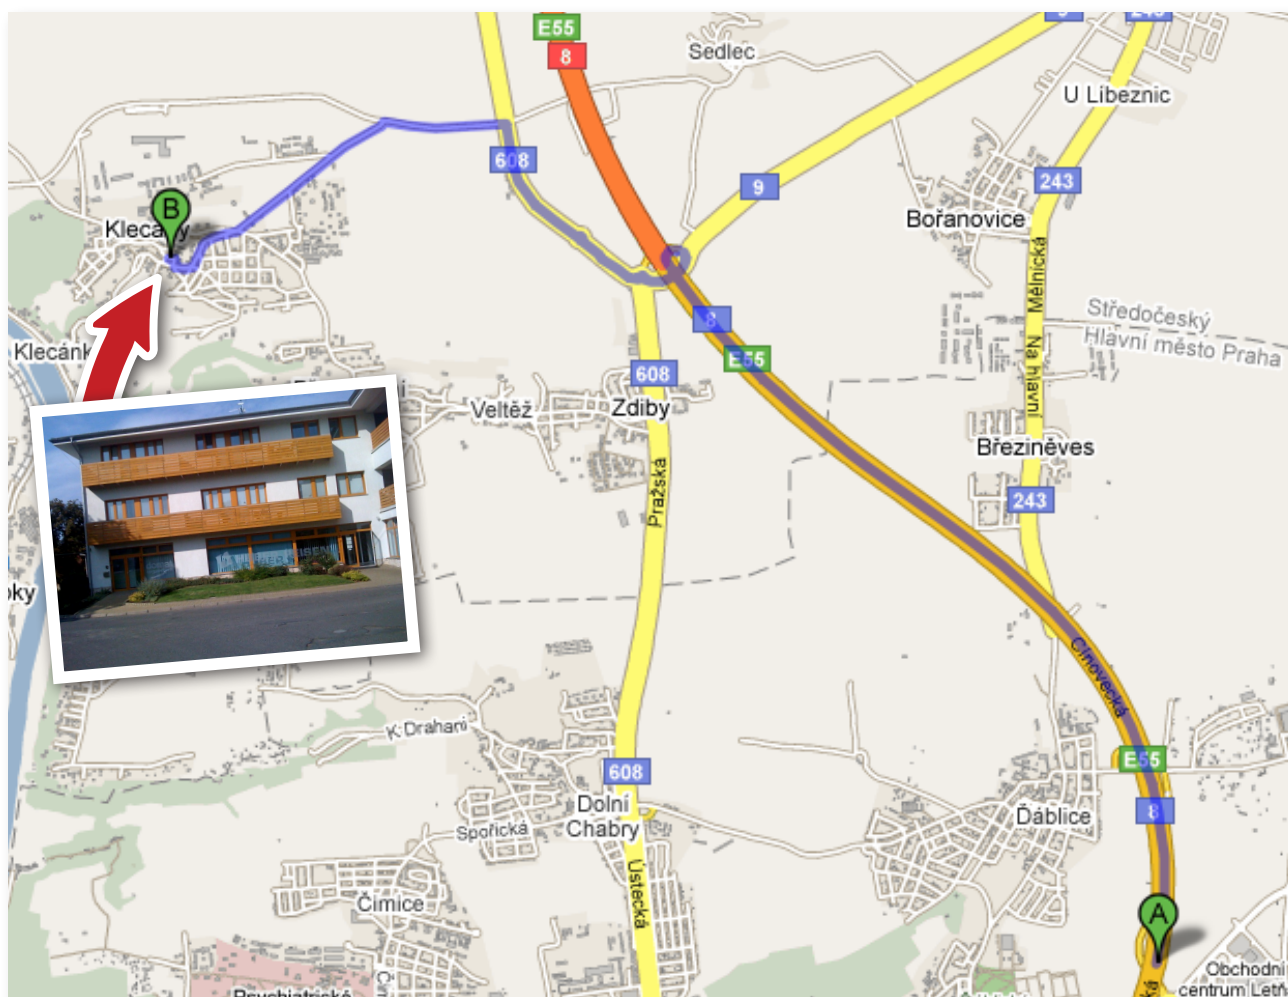

Jak se k nám dostanete?

Pobočka společnosti Domat Control System s. r. o. se nachází na severním okraji Prahy, v blízkosti dálnice D8 (Praha – Teplice).

1.	Jedte na sever na Cínovecká .	4,0 km
2.	Pokračujte po 8/E55 .	1,4 km
3.	Jedte výjezdem 1-Zdiby na 9 směrem na Česká Lípa/Mělník/Klíčany/608 .	0,2 km
4.	Odbočte doprava na 9 .	0,3 km
5.	Z kruhového objezdu vyjedte výjezdem 2 na 608 .	1,4 km
6.	Odbočte doleva .	0,7 km
7.	Odbočte doleva směrem na Do Klecánek .	1,1 km
8.	Pokračujte rovně na Do Klecánek .	0,4 km
9.	Dejte se mírně doprava a zůstaňte na Do Klecánek .	0,1 km
10.	Odbočte doprava na Náměstí Třebízského .	80 m
11.	25067 Klecany, Náměstí Třebízského 424	CÍL